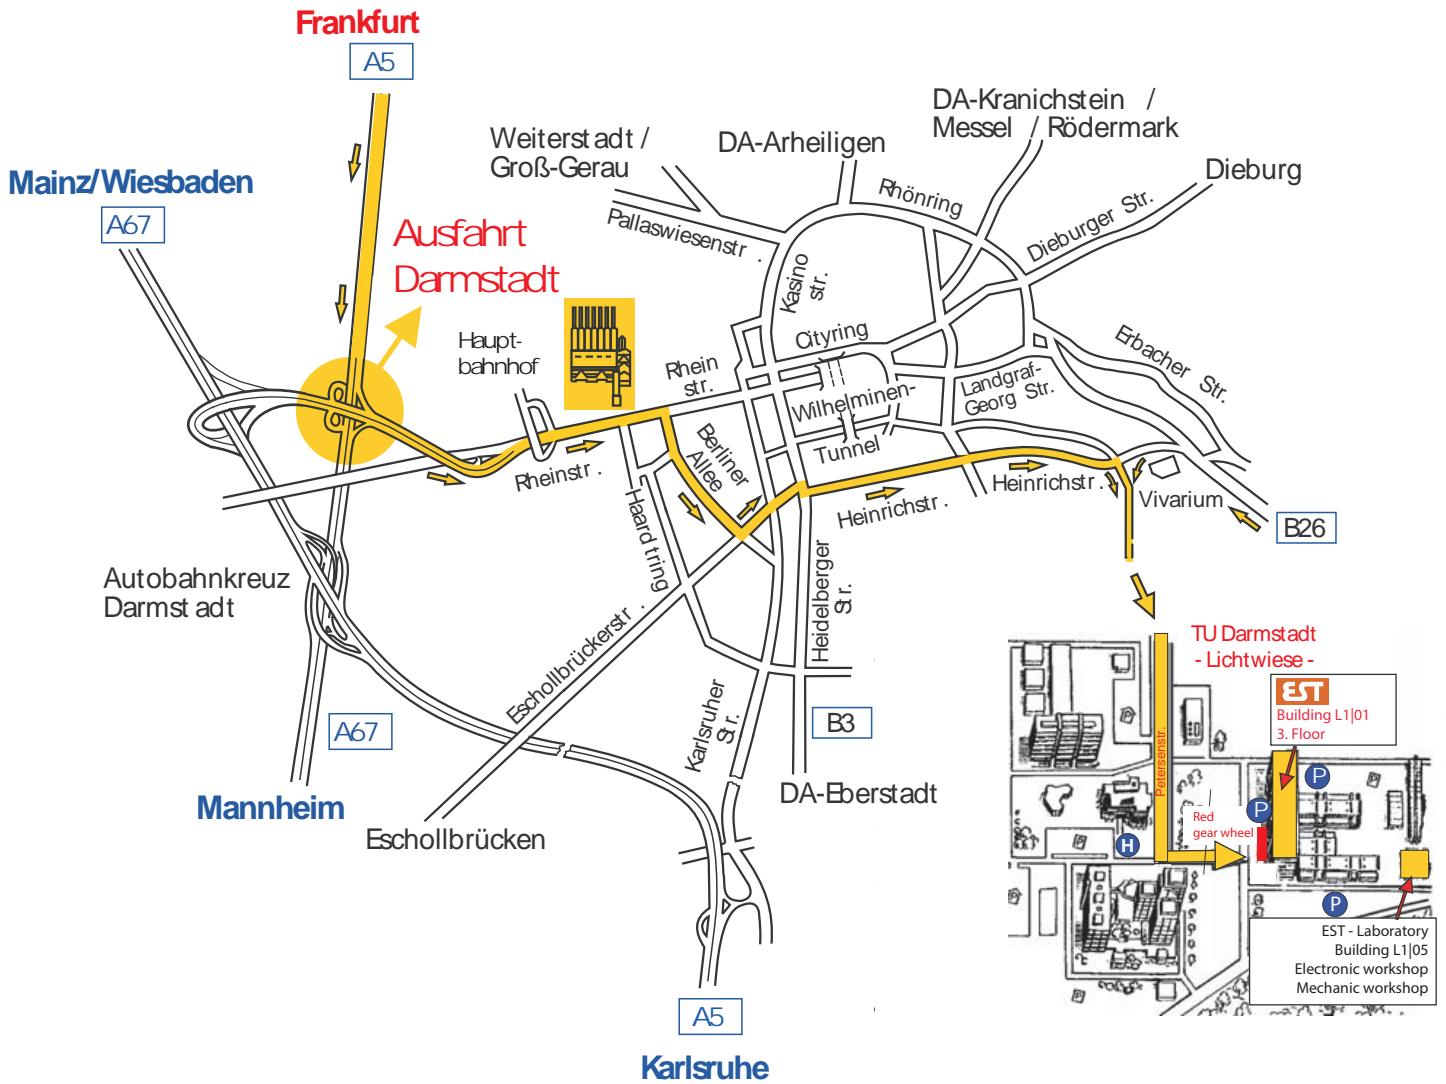

Frankfurt Airport - TU Darmstadt / Lichtwiese

Anschrift / Address / Adres

TU Darmstadt

Energiesysteme und Energietechnik

Otto-Berndt-Str. 2 (L1|01)

64287 Darmstadt

Tel.: +49 6151 16 23002

Fax: +49 6151 16 22690

E-Mail: info@est.tu-darmstadt.de

Anreise mit dem PKW

Vom "Terminal 1" oder "Terminal 2"

Richtung Autobahn A5 (Basel-Darmstadt).

An der Abfahrt "Darmstädter Kreuz"

Richtung "Darmstadt-Stadtmitte" abfahren.

Der Beschilderung "TU-Lichtwiese" folgen.

Das Fachgebiet Energiesysteme und Energie-

technik finden Sie im 3. Stock des

Maschinenbaugeschäftes (L1|01, Raum 345).

Arrival by car

From "Terminal 1" or "Terminal 2" please follow signposting to interstate A5 (Basel-Darmstadt).

Araba ile ulasim

"Terminal 1" veya "Terminal 2" den Otoyol A5'e

(Frankfurt- Basel istikametinde) ulasin. Ve

Darmstädter Kreuz'dan Darmstadt-Mitte

yönünde çikip TU-Lichtwiese tabelasini takip

edin. Energiesysteme und -technik